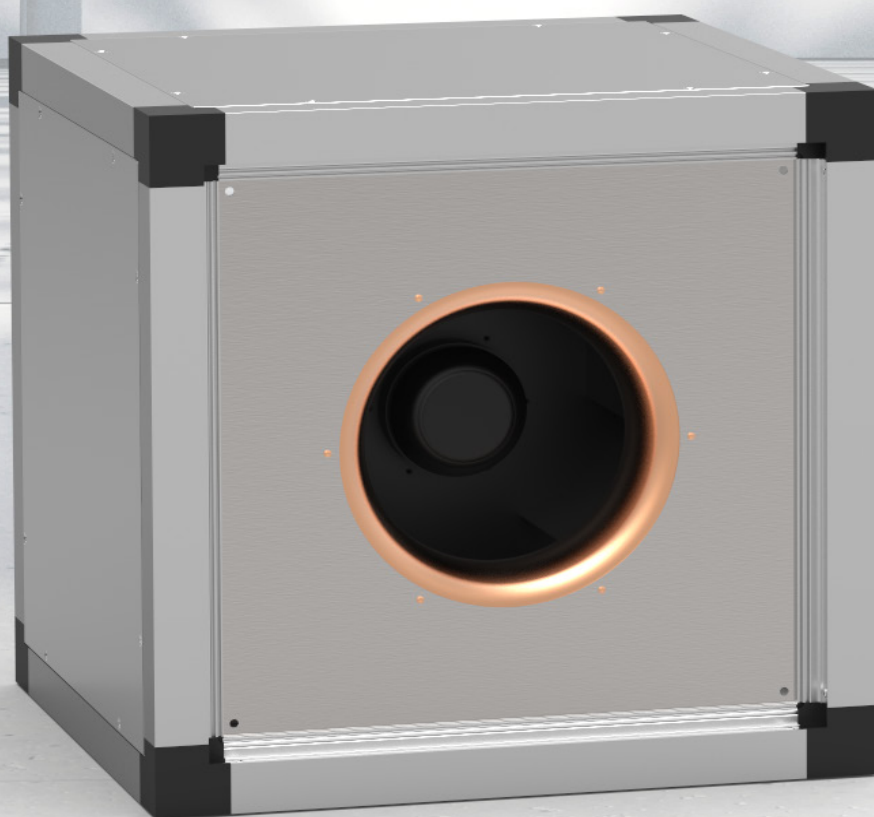

# Kompletní řada MUB-EX

Správné řešení pro větrání v prostorech s nebezpečím výbuchu.

- ✓ Napětově regulovatelný motor s externím rotorem
- ✓ Nízká hladina hluku
- ✓ Směr výtlačku vzduchu je možné kdykoliv změnit
- ✓ Vnitřní i venkovní provedení
- ✓ Schválená bezpečnost  II 2G Ex h IIB+H<sup>2</sup> T3 Gb
- ✓ Certifikace ATEX dle směrnice ATEX 2014/34/EU

Vtoková tryska z mědi zamezí případnému přeskočení jiskry.

Skříň izolovaného ventilátoru MUB-EX tvoří hliníkový rám, plastové rohovníky a izolované boční panely z pozinkovaného plechu s minerální vlnou o tloušťce 30 mm.

Kvalitní izolací pláště je zajištěna velice nízká hlučnost a dostatečná tepelná izolace.

Ventilátory MUB-EX jsou standardně určené pro přímý výtlaček vzduchu. Demontovatelné boční panely nabízí velkou flexibilitu a možnost změnit směr výtlačku až přímo na místě instalace.