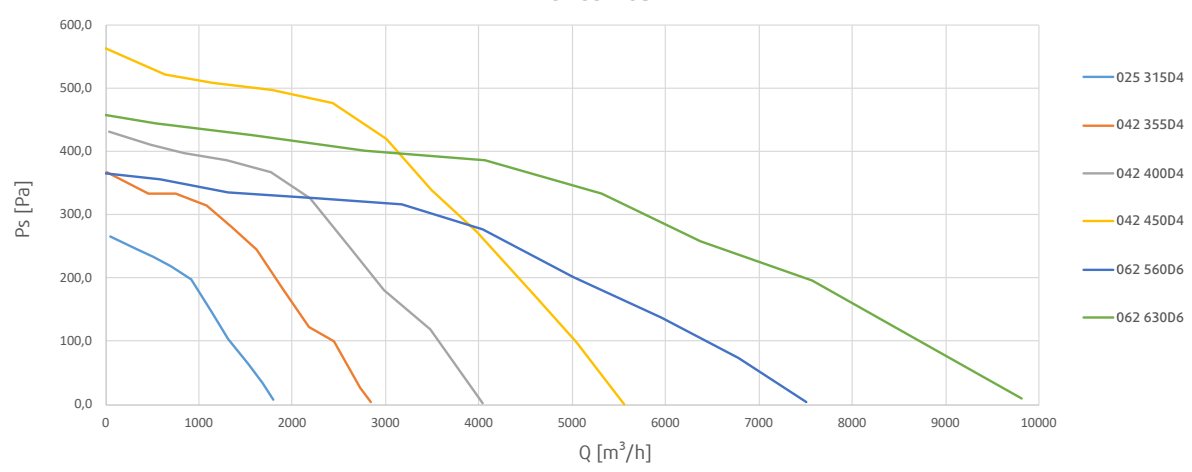

Aplikace

Ropný
a plynárenský
průmysl

Průmyslové
prostory

Školy
a farmaceutický
průmysl

Výkonové křivky

Přehled MUB-EX

Typ	Item no.
MUB-EX 025 315D4	157462
MUB-EX 042 355D4	157463
MUB-EX 042 400D4	157464
MUB-EX 042 450D4	157465
MUB-EX 062 560D6	156871
MUB-EX 062 630D6	157466