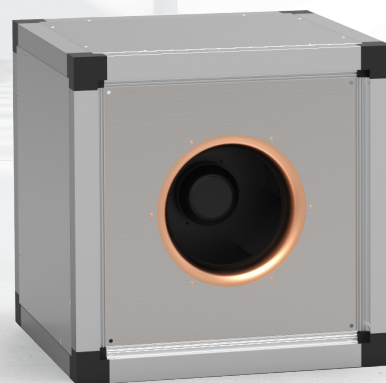

» MUB-EX 062

Díky nové řadě MUB-EX nabízíme nejflexibilnější hlukově izolované ventilátory na trhu s ATEX certifikací.

MUB-EX kombinují maximální bezpečnost s maximální flexibilitou. Ventilátory jsou vybaveny ocelovými nebo hliníkovými oběžnými koly s dozadu zahnutými lopatkami a jsou opatřeny černým práškovým nátěrem. Motory s externími rotory jsou napětově regulovatelné.

Jsou vybaveny termistory, které je nutné připojit na odpovídající relé tepelné ochrany. Otáčky ventilátoru lze regulovat změnou napětí pomocí 5-st. transformátoru.

Regulaci otáček a tepelné ochrany Systemair je nutné umístit mimo prostředí s nebezpečím výbuchu.

Vtoková tryska z mědi zamezí případnému přeskočení jiskry.

Skříň izolovaného ventilátoru MUB-EX tvoří hliníkový rám, plastové rohovníky a izolované boční panely z pozinkovaného plechu s minerální vlnou o tloušťce 30 mm.

Kvalitní izolací pláště je zajištěna velice nízká hlučnost a dostatečná tepelná izolace.

Ventilátory MUB-EX jsou standardně určené pro přímý výtlaček vzduchu. Demontovatelné boční panely nabízí velkou flexibilitu a možnost změnit směr výtlačku až přímo na místě instalace.