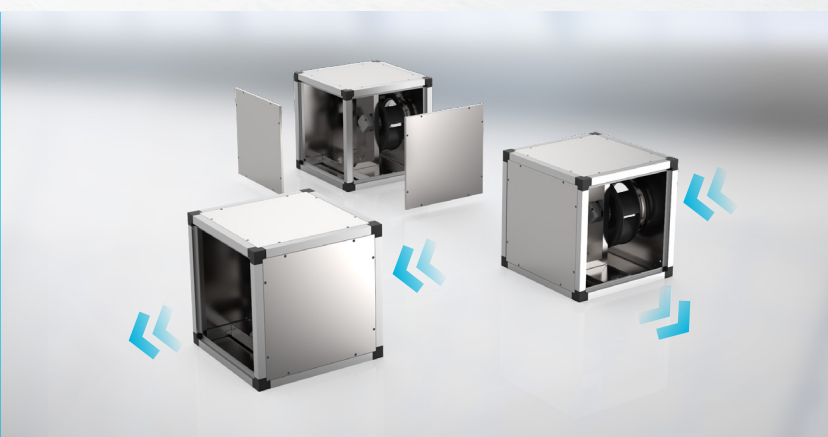

Flexibilní směr výtlaku

Jednoduchým přemístěním panelů je možné změnit směr výtlaku vzduchu. Jednoduché a super flexibilní!